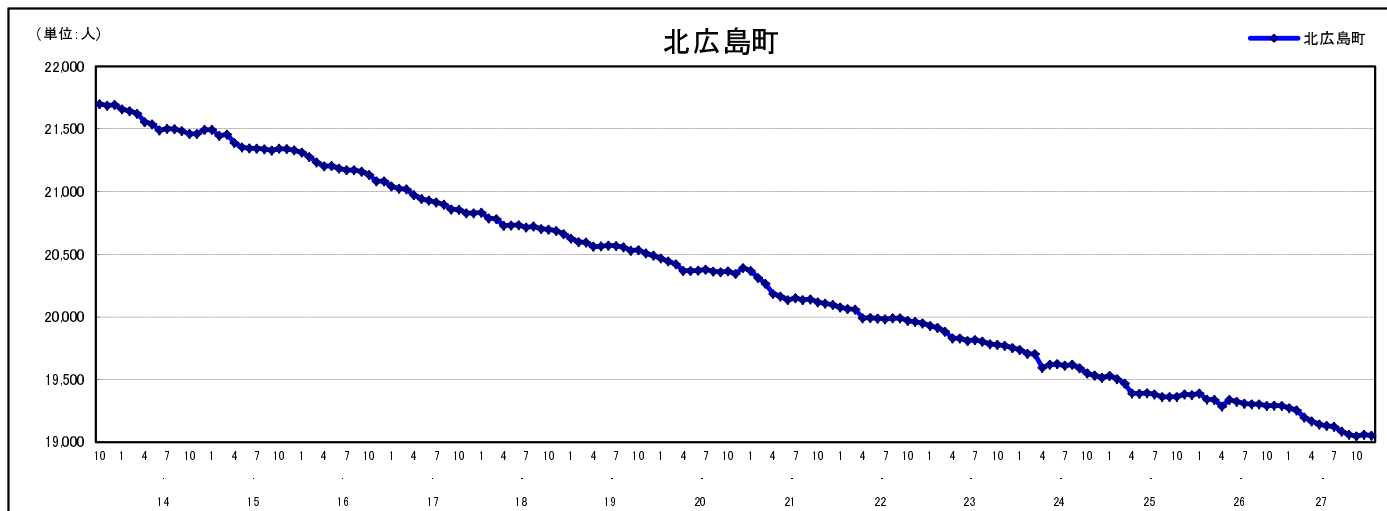

市区町別 推計人口の推移 (平成13年10月1日～)

北 広 島 町

H17国勢調査時の人口	H27.12.1現在の人口	H17国勢調査後の増減数	H17国勢調査後の増減率
20,857人	19,054人	△1,803人	△8.64%

社会増減, 自然増減別 対前年同月人口増減数の推移(平成13年10月～)

日本人, 外国人別 対前年同月人口増減数の推移(平成13年10月～)

注) 国勢調査結果による推計人口の補正を行っており, 社会増減は人口増減から自然増減を差し引いて算出している。