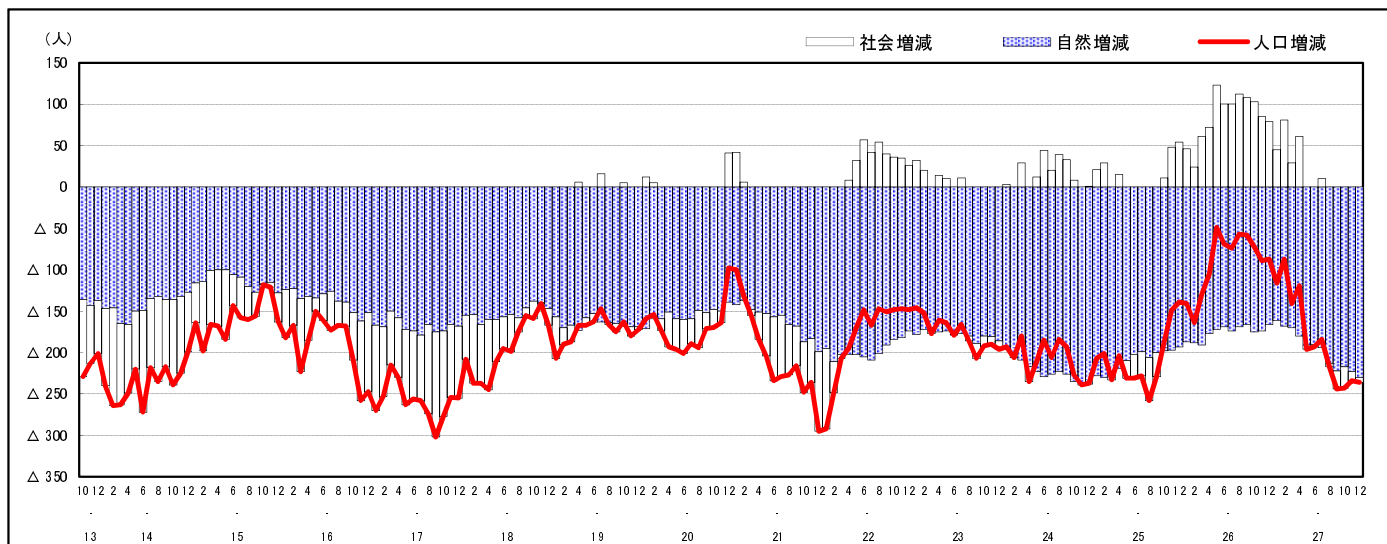

市区町別 推計人口の推移 (平成13年10月1日～)

北 広 島 町

H17国勢調査時の人口	H27.12.1現在の人口	H17国勢調査後の増減数	H17国勢調査後の増減率
20,857人	19,054人	△1,803人	△8.64%

社会増減, 自然増減別 対前年同月人口増減数の推移(平成13年10月～)

日本人, 外国人別 対前年同月人口増減数の推移(平成13年10月～)

注) 国勢調査結果による推計人口の補正を行っており, 社会増減は人口増減から自然増減を差し引いて算出している。