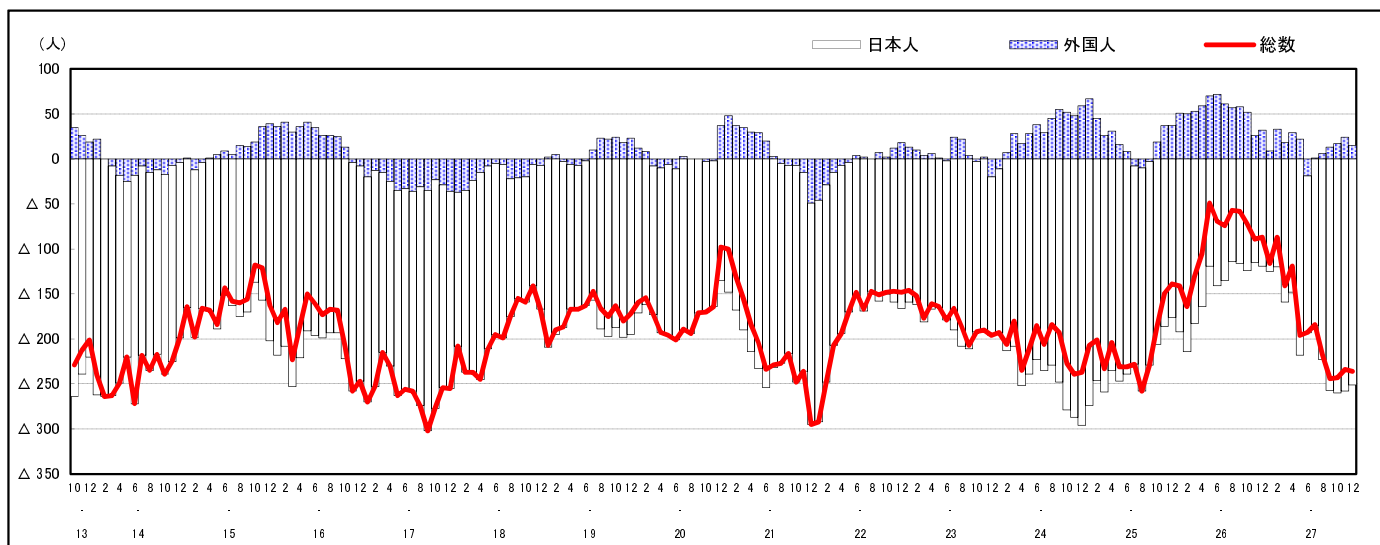

市区町別 推計人口の推移 (平成13年10月1日～)

北 広 島 町

H17国勢調査時の人口	H27.12.1現在の人口	H17国勢調査後の増減数	H17国勢調査後の増減率
20,857人	19,054人	△1,803人	△8.64%

社会増減, 自然増減別 対前年同月人口増減数の推移(平成13年10月～)

日本人, 外国人別 対前年同月人口増減数の推移(平成13年10月～)

注) 国勢調査結果による推計人口の補正を行っており, 社会増減は人口増減から自然増減を差し引いて算出している。