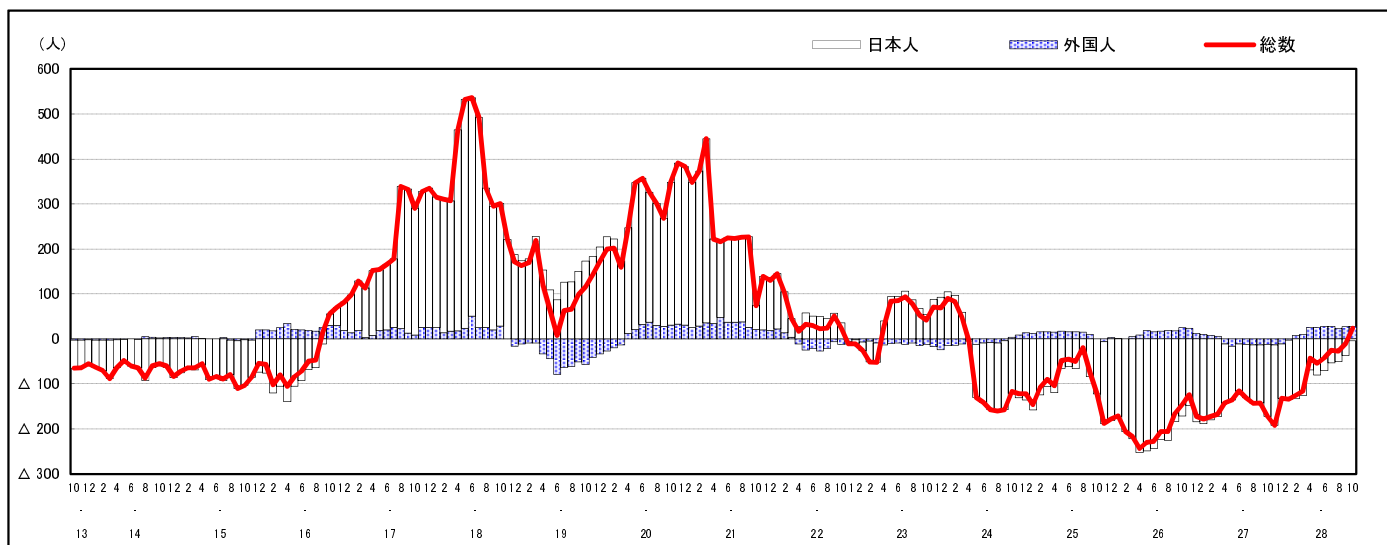

市区町別 推計人口の推移 (平成13年10月1日～)

坂 町

H17国勢調査時の人口	H28.10.1現在の人口	H17国勢調査後の増減数	H17国勢調査後の増減率
12,399人	12,771人	372人	3.00%

社会増減, 自然増減別 対前年同月人口増減数の推移 (平成13年10月～)

日本人, 外国人別 対前年同月人口増減数の推移 (平成13年10月～)

注) 国勢調査結果による推計人口の補正を行っており, 社会増減は人口増減から自然増減を差し引いて算出している。