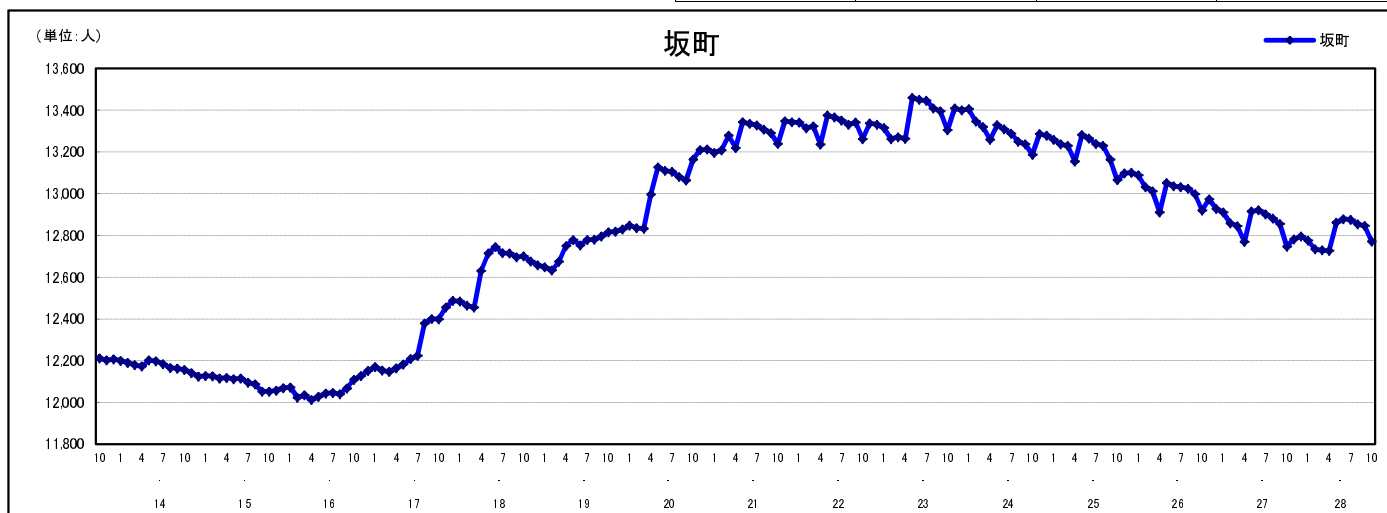

市区町別 推計人口の推移 (平成13年10月1日～)

坂 町

H17国勢調査時の人口	H28.10.1現在の人口	H17国勢調査後の増減数	H17国勢調査後の増減率
12,399人	12,771人	372人	3.00%

社会増減, 自然増減別 対前年同月人口増減数の推移 (平成13年10月～)

日本人, 外国人別 対前年同月人口増減数の推移 (平成13年10月～)

注) 国勢調査結果による推計人口の補正を行っており, 社会増減は人口増減から自然増減を差し引いて算出している。