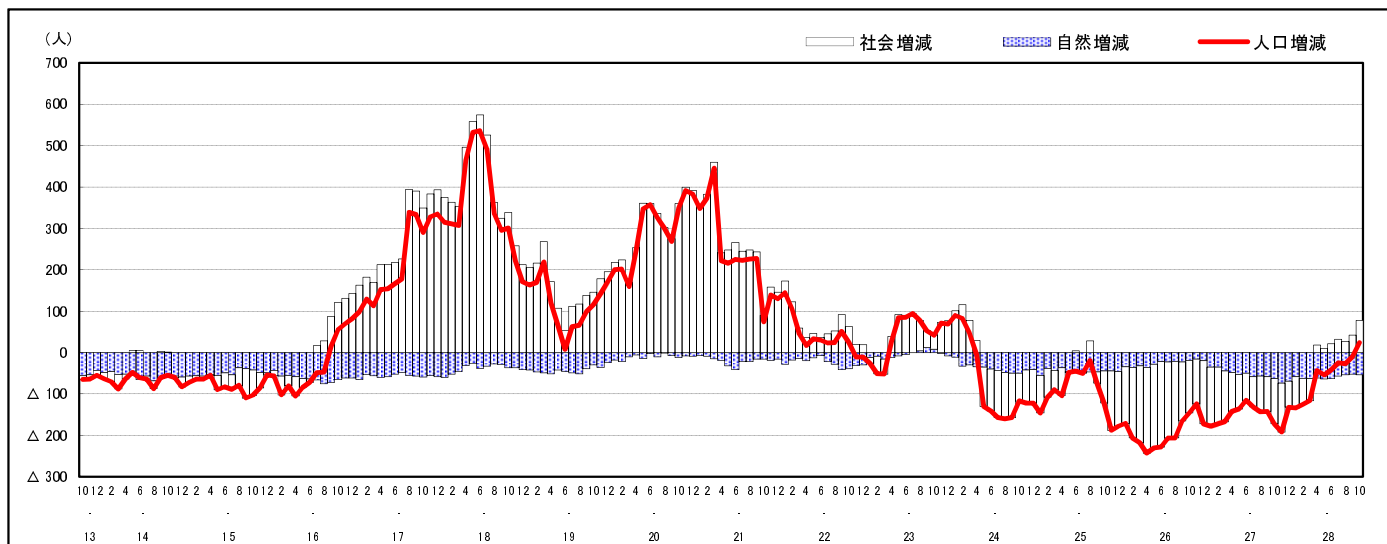

市区町別 推計人口の推移 (平成13年10月1日～)

坂 町

H17国勢調査時の人口	H28.10.1現在の人口	H17国勢調査後の増減数	H17国勢調査後の増減率
12,399人	12,771人	372人	3.00%

社会増減, 自然増減別 対前年同月人口増減数の推移 (平成13年10月～)

日本人, 外国人別 対前年同月人口増減数の推移 (平成13年10月～)

注) 国勢調査結果による推計人口の補正を行っており, 社会増減は人口増減から自然増減を差し引いて算出している。