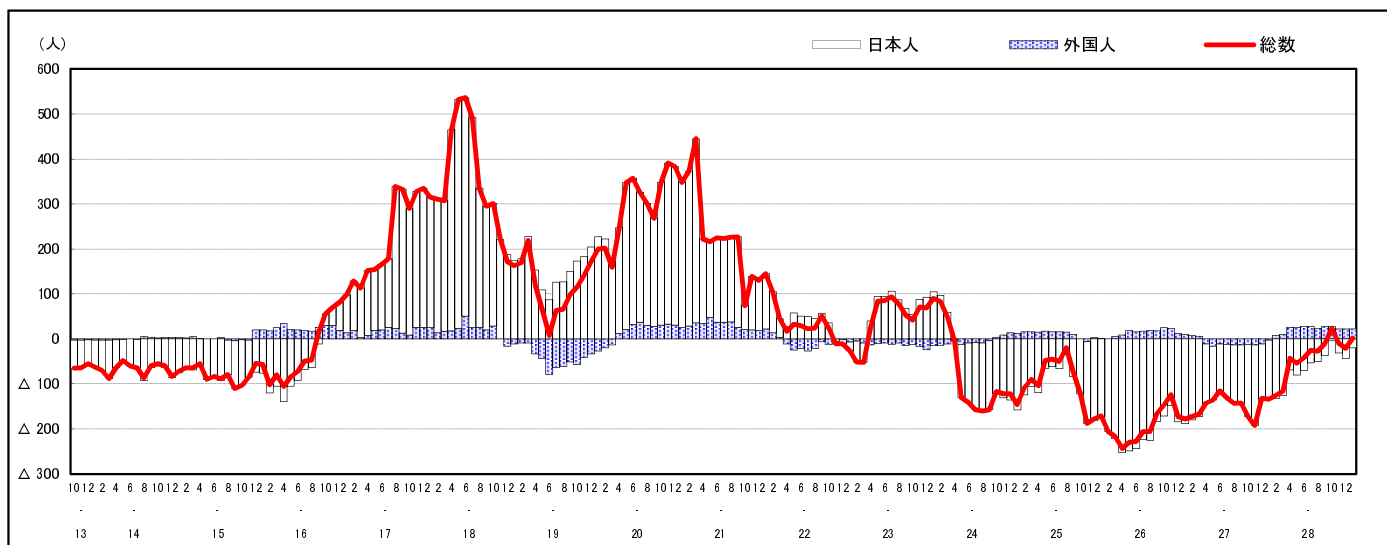

市区町別 推計人口の推移 (平成13年10月1日～)

坂 町

H17国勢調査時の人口	H29.1.1現在の人口	H17国勢調査後の増減数	H17国勢調査後の増減率
12,399人	12,778人	379人	3.06%

社会増減, 自然増減別 対前年同月人口増減数の推移 (平成13年10月～)

日本人, 外国人別 対前年同月人口増減数の推移 (平成13年10月～)

注) 国勢調査結果による推計人口の補正を行っており, 社会増減は人口増減から自然増減を差し引いて算出している。