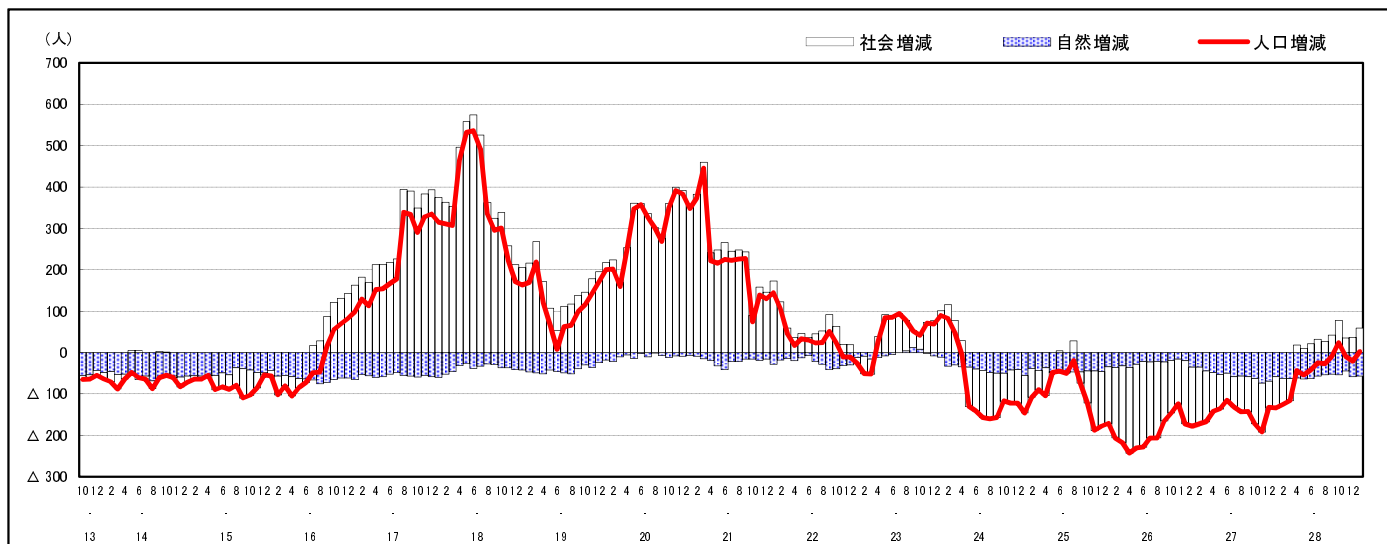

市区町別 推計人口の推移 (平成13年10月1日～)

坂 町

H17国勢調査時の人口	H29.1.1現在の人口	H17国勢調査後の増減数	H17国勢調査後の増減率
12,399人	12,778人	379人	3.06%

社会増減, 自然増減別 対前年同月人口増減数の推移 (平成13年10月～)

日本人, 外国人別 対前年同月人口増減数の推移 (平成13年10月～)

注) 国勢調査結果による推計人口の補正を行っており, 社会増減は人口増減から自然増減を差し引いて算出している。