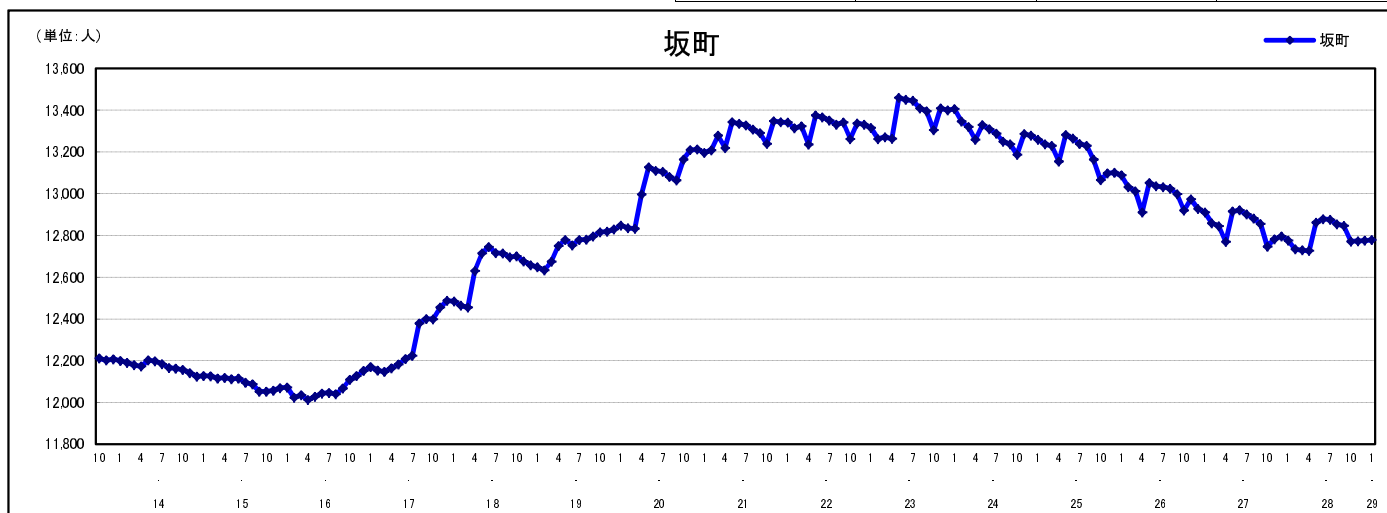

市区町別 推計人口の推移 (平成13年10月1日～)

坂 町

H17国勢調査時の人口	H29.1.1現在の人口	H17国勢調査後の増減数	H17国勢調査後の増減率
12,399人	12,778人	379人	3.06%

社会増減, 自然増減別 対前年同月人口増減数の推移 (平成13年10月～)

日本人, 外国人別 対前年同月人口増減数の推移 (平成13年10月～)

注) 国勢調査結果による推計人口の補正を行っており, 社会増減は人口増減から自然増減を差し引いて算出している。