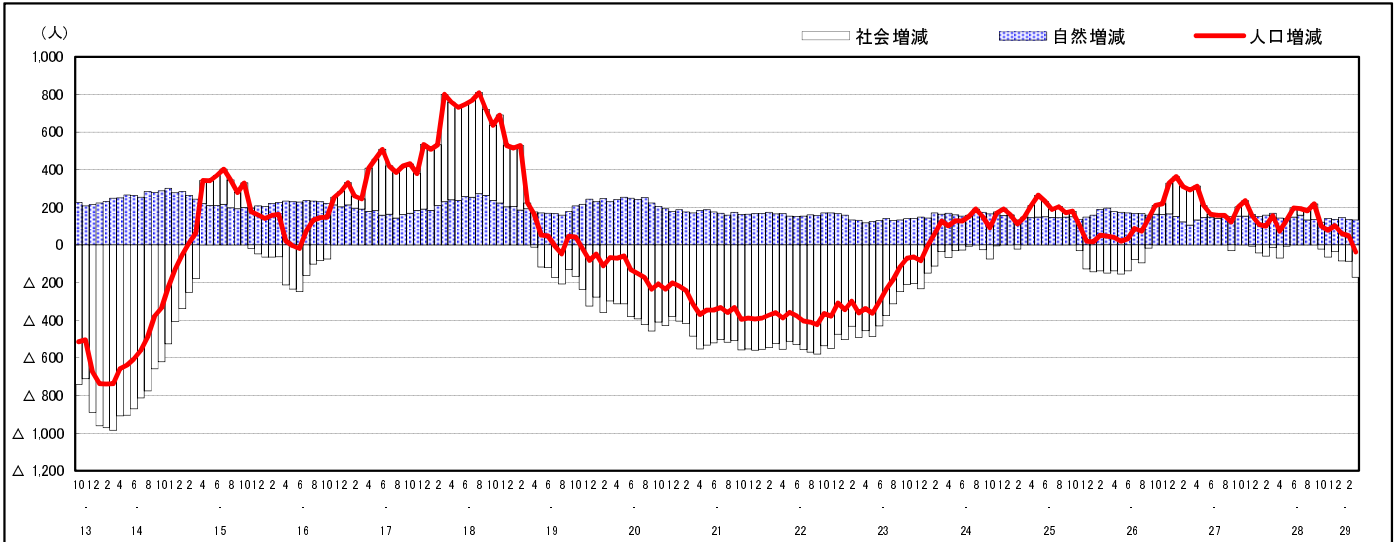

市区町別 推計人口の推移 (平成13年10月1日～)

府 中 町

H17国勢調査時の人口	H29.3.1現在の人口	H17国勢調査後の増減数	H17国勢調査後の増減率
50,732人	51,075人	343人	0.68%

社会増減, 自然増減別 対前年同月人口増減数の推移 (平成13年10月～)

日本人, 外国人別 対前年同月人口増減数の推移 (平成13年10月～)

注) 国勢調査結果による推計人口の補正を行っており, 社会増減は人口増減から自然増減を差し引いて算出している。