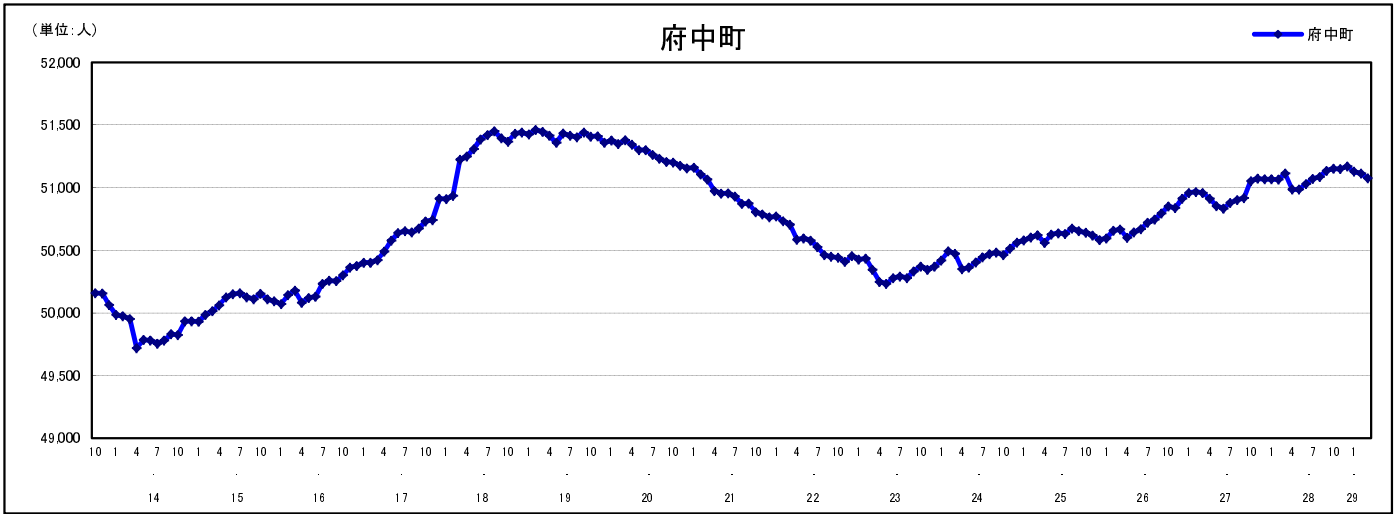

市区町別 推計人口の推移 (平成13年10月1日～)

府 中 町

H17国勢調査時の人口	H29.3.1現在の人口	H17国勢調査後の増減数	H17国勢調査後の増減率
50,732人	51,075人	343人	0.68%

社会増減, 自然増減別 対前年同月人口増減数の推移 (平成13年10月～)

日本人, 外国人別 対前年同月人口増減数の推移 (平成13年10月～)

注) 国勢調査結果による推計人口の補正を行っており, 社会増減は人口増減から自然増減を差し引いて算出している。