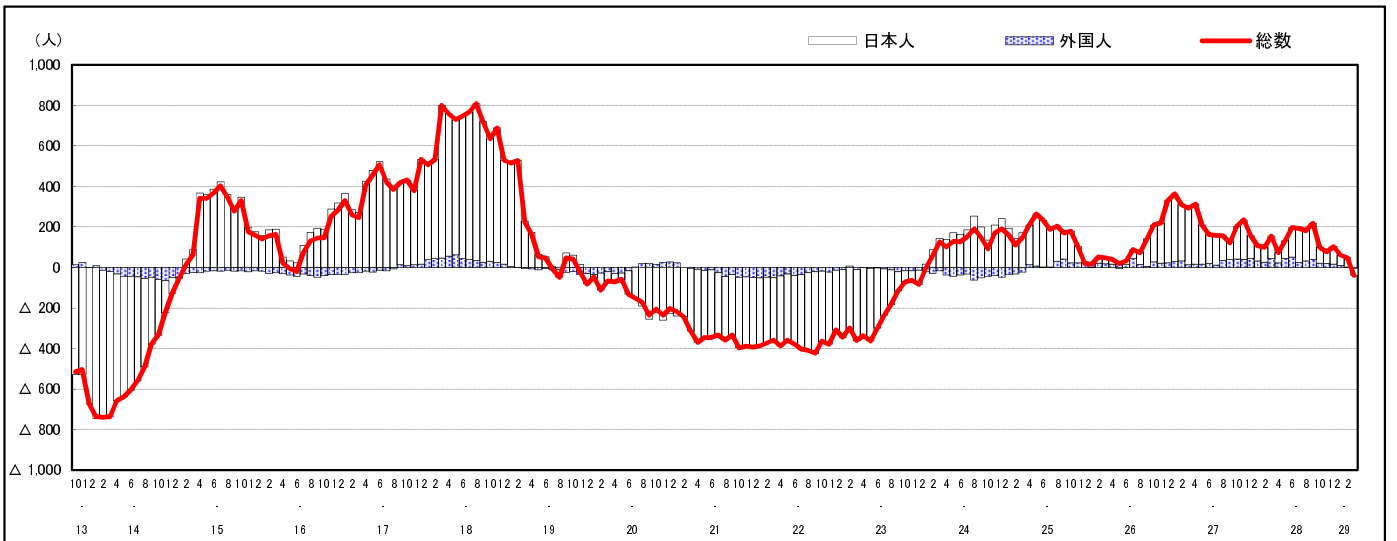

市区町別 推計人口の推移 (平成13年10月1日～)

府 中 町

H17国勢調査時の人口	H29.3.1現在の人口	H17国勢調査後の増減数	H17国勢調査後の増減率
50,732人	51,075人	343人	0.68%

社会増減, 自然増減別 対前年同月人口増減数の推移 (平成13年10月～)

日本人, 外国人別 対前年同月人口増減数の推移 (平成13年10月～)

注) 国勢調査結果による推計人口の補正を行っており, 社会増減は人口増減から自然増減を差し引いて算出している。