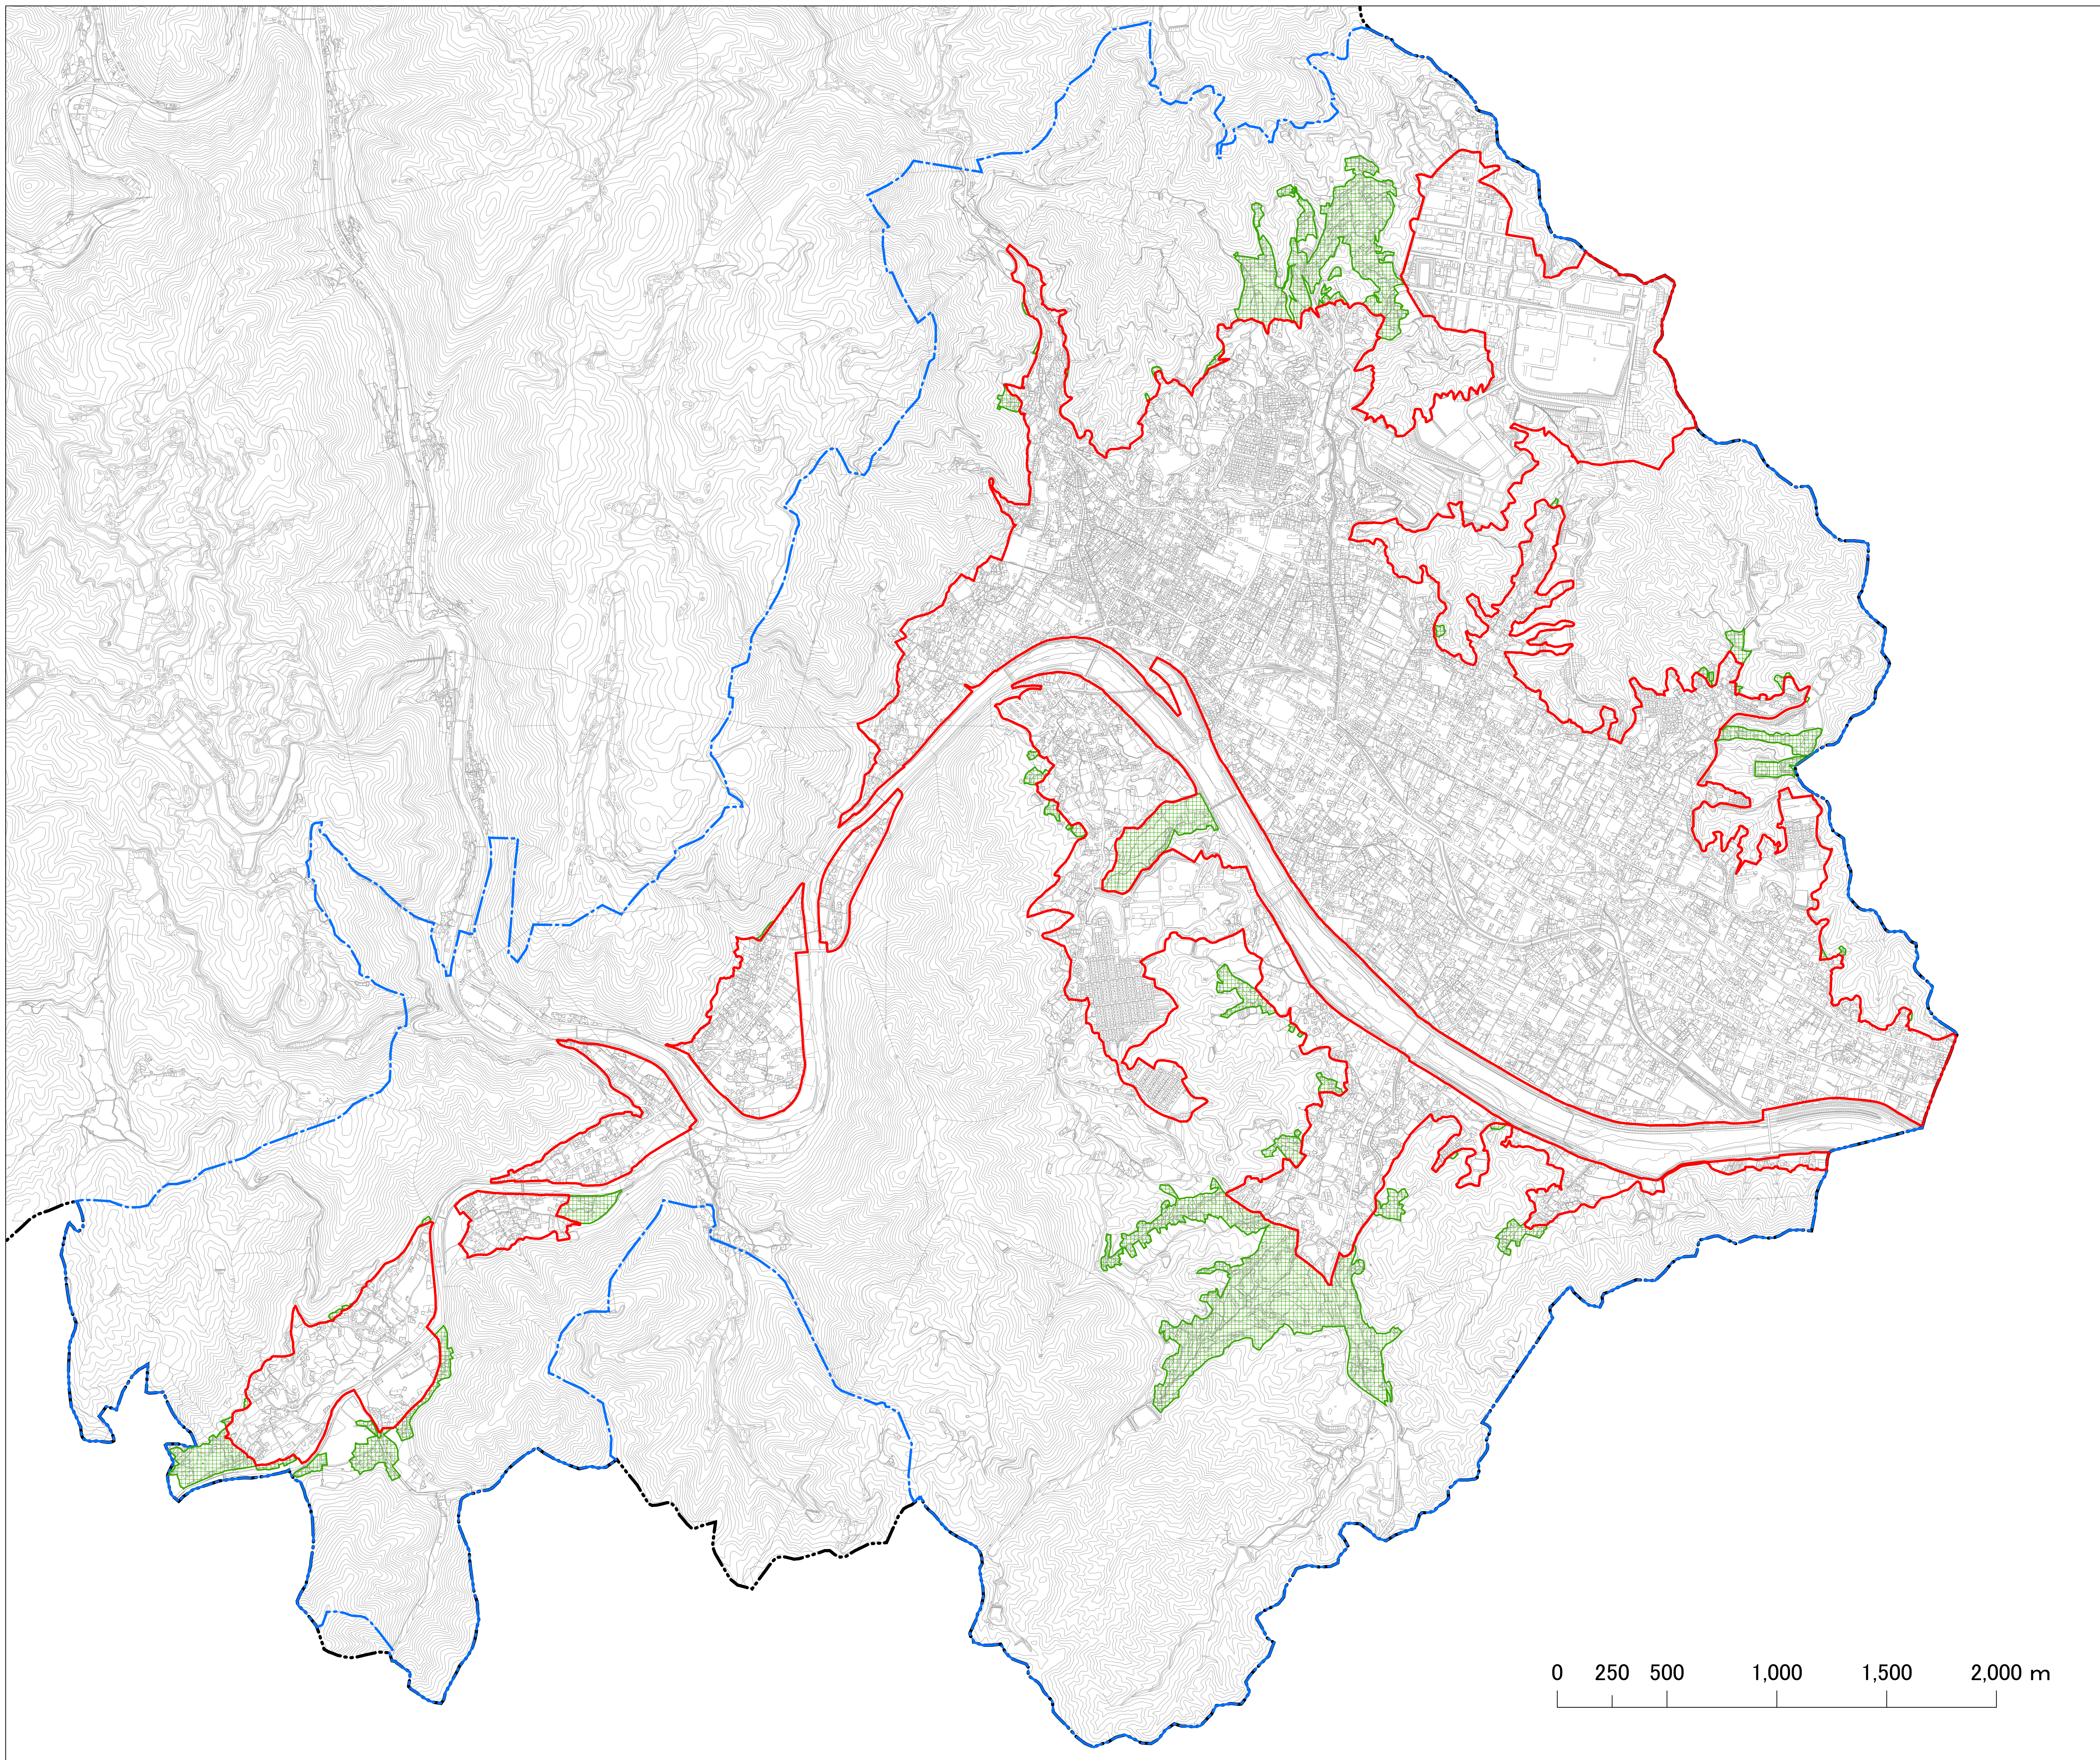

府中市
指定区域図

1:10,000

凡例

-  指定区域(都市計画法施行令第29条の9各号に掲げる区域を除く)
-  市街化区域
-  都市計画区域
-  行政区域