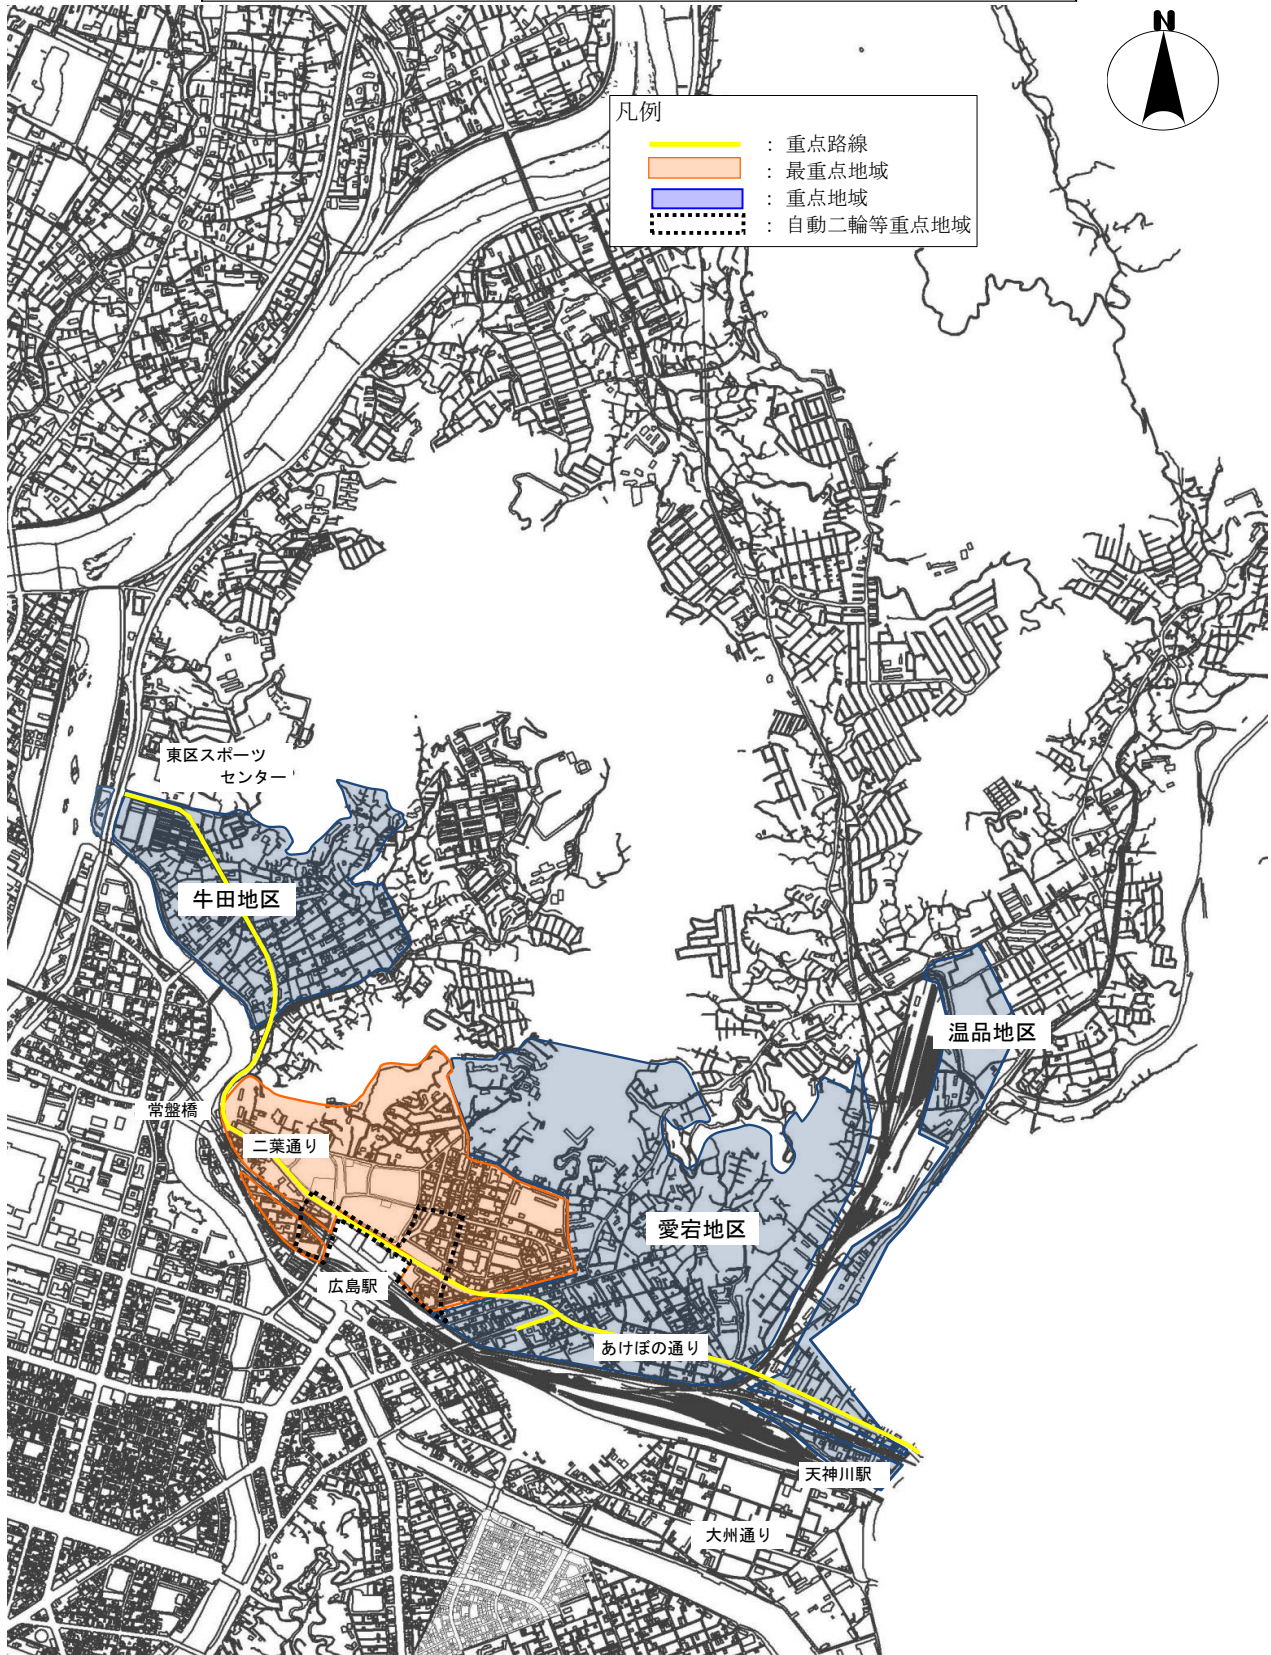

# 広島東警察署管内 駐車監視員活動ガイドライン

この地図は、広島市長の承認を得て、同市発行の1/2,500地形図を複製したものである。(承認番号 令6 広都計 第441号)