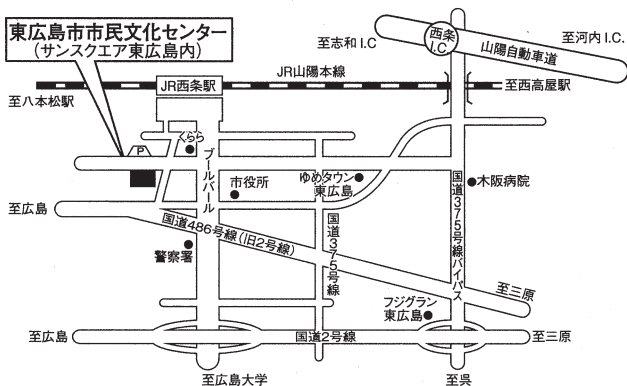

広島わかちあいのつどい 忘れな草

令和8(2026)年度開催予定

■ 日 時 ★原則偶数月 第4金曜日

13時～受付 13時30分～15時30分

令和8年 4月24日(金)
(2026) 6月26日(金)
8月28日(金)
10月23日(金)
12月25日(金)
令和9年 2月26日(金)
(2027)

■ 場 所

東広島市市民文化センター

〒739-0043 東広島市西条西本町28-6

サンスクエア東広島内

- 《JRバス・芸陽バス》西条線西条行「西条栄町」徒歩3分
《JR西条駅》南へ徒歩6～7分
- 駐車場は、サンスクエア東広島の斜め向かいにあります

広島県内には他にも分かち合いのつどいがあります。(裏面)

広島県内には各地に 自死遺族分かち合いのつどい があります

詳しくは、各団体にお問合せください

●行政機関が運営するつどい

開催地

広島わかちあいのつどい 忘れな草