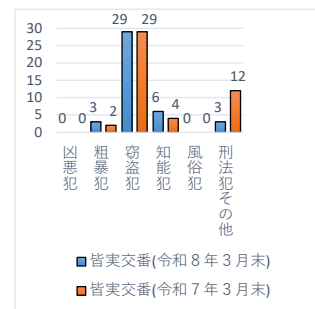

交番別犯罪発生状況（令和8年3月末現在）

凶悪犯：殺人・強盗・放火等

粗暴犯：暴行・傷害・恐喝等

窃盗犯：空き巣・自転車盗・万引き等

知能犯：詐欺・横領等

風俗犯：不同意わいせつ・性的姿態撮影等処罰法等

数値は、暫定値