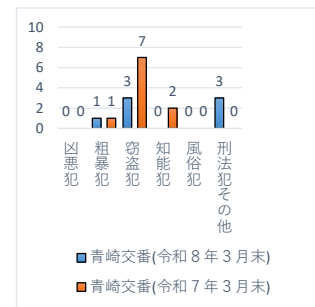

交番別犯罪発生状況（令和8年3月末現在）

凶悪犯：殺人・強盗・放火等

粗暴犯：暴行・傷害・恐喝等

窃盗犯：空き巣・自転車盗・万引き等

知能犯：詐欺・横領等

風俗犯：不同意わいせつ・性的姿態撮影等処罰法等

数値は、暫定値