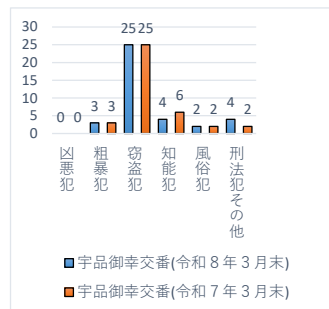

交番別犯罪発生状況（令和8年3月末現在）

凶悪犯：殺人・強盗・放火等

粗暴犯：暴行・傷害・恐喝等

窃盗犯：空き巣・自転車盗・万引き等

知能犯：詐欺・横領等

風俗犯：不同意わいせつ・性的姿態撮影等処罰法等

数値は、暫定値