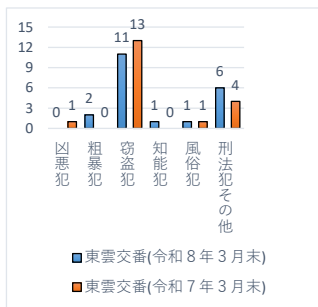

交番別犯罪発生状況（令和8年3月末現在）

凶悪犯：殺人・強盗・放火等

粗暴犯：暴行・傷害・恐喝等

窃盗犯：空き巣・自転車盗・万引き等

知能犯：詐欺・横領等

風俗犯：不同意わいせつ・性的姿態撮影等処罰法等

数値は、暫定値