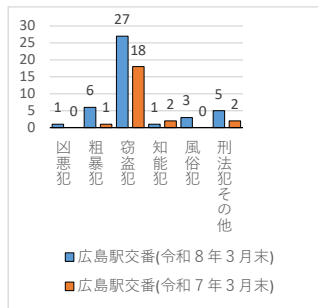

交番別犯罪発生状況（令和8年3月末現在）

凶悪犯：殺人・強盗・放火等

粗暴犯：暴行・傷害・恐喝等

窃盗犯：空き巣・自転車盗・万引き等

知能犯：詐欺・横領等

風俗犯：不同意わいせつ・性的姿態撮影等処罰法等

数値は、暫定値