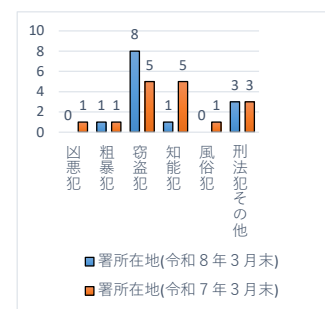

交番別犯罪発生状況（令和8年3月末現在）

凶悪犯：殺人・強盗・放火等

粗暴犯：暴行・傷害・恐喝等

窃盗犯：空き巣・自転車盗・万引き等

知能犯：詐欺・横領等

風俗犯：不同意わいせつ・性的姿態撮影等処罰法等

数値は、暫定値