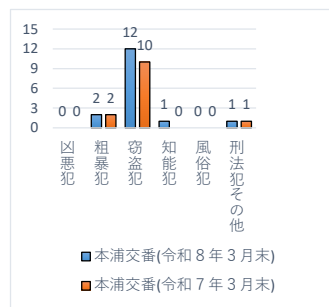

交番別犯罪発生状況（令和8年3月末現在）

凶悪犯：殺人・強盗・放火等

粗暴犯：暴行・傷害・恐喝等

窃盗犯：空き巣・自転車盗・万引き等

知能犯：詐欺・横領等

風俗犯：不同意わいせつ・性的姿態撮影等処罰法等

数値は、暫定値