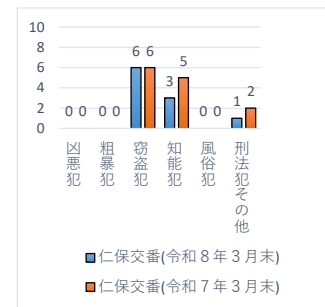

交番別犯罪発生状況（令和8年3月末現在）

凶悪犯：殺人・強盗・放火等

粗暴犯：暴行・傷害・恐喝等

窃盗犯：空き巣・自転車盗・万引き等

知能犯：詐欺・横領等

風俗犯：不同意わいせつ・性的姿態撮影等処罰法等

数値は、暫定値