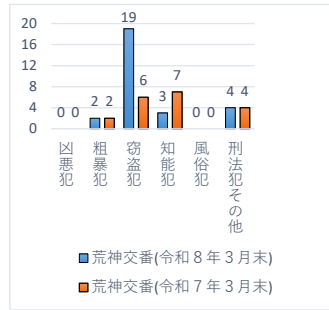

交番別犯罪発生状況（令和8年3月末現在）

凶悪犯：殺人・強盗・放火等

粗暴犯：暴行・傷害・恐喝等

窃盗犯：空き巣・自転車盗・万引き等

知能犯：詐欺・横領等

風俗犯：不同意わいせつ・性的姿態撮影等処罰法等

数値は、暫定値