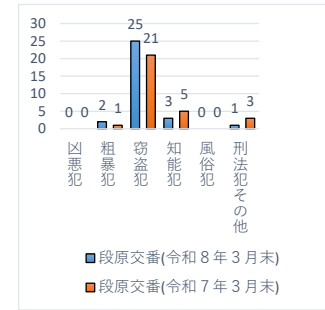

交番別犯罪発生状況（令和8年3月末現在）

凶悪犯：殺人・強盗・放火等

粗暴犯：暴行・傷害・恐喝等

窃盗犯：空き巣・自転車盗・万引き等

知能犯：詐欺・横領等

風俗犯：不同意わいせつ・性的姿態撮影等処罰法等

数値は、暫定値