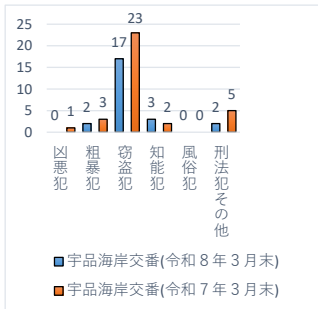

交番別犯罪発生状況（令和8年3月末現在）

凶悪犯：殺人・強盗・放火等

粗暴犯：暴行・傷害・恐喝等

窃盗犯：空き巣・自転車盗・万引き等

知能犯：詐欺・横領等

風俗犯：不同意わいせつ・性的姿態撮影等処罰法等

数値は、暫定値