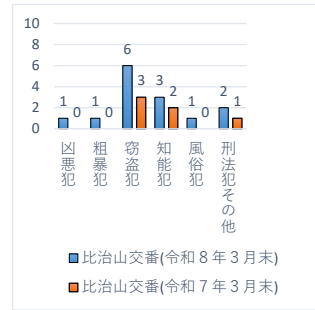

交番別犯罪発生状況（令和8年3月末現在）

凶悪犯：殺人・強盗・放火等

粗暴犯：暴行・傷害・恐喝等

窃盗犯：空き巣・自転車盗・万引き等

知能犯：詐欺・横領等

風俗犯：不同意わいせつ・性的姿態撮影等処罰法等

数値は、暫定値