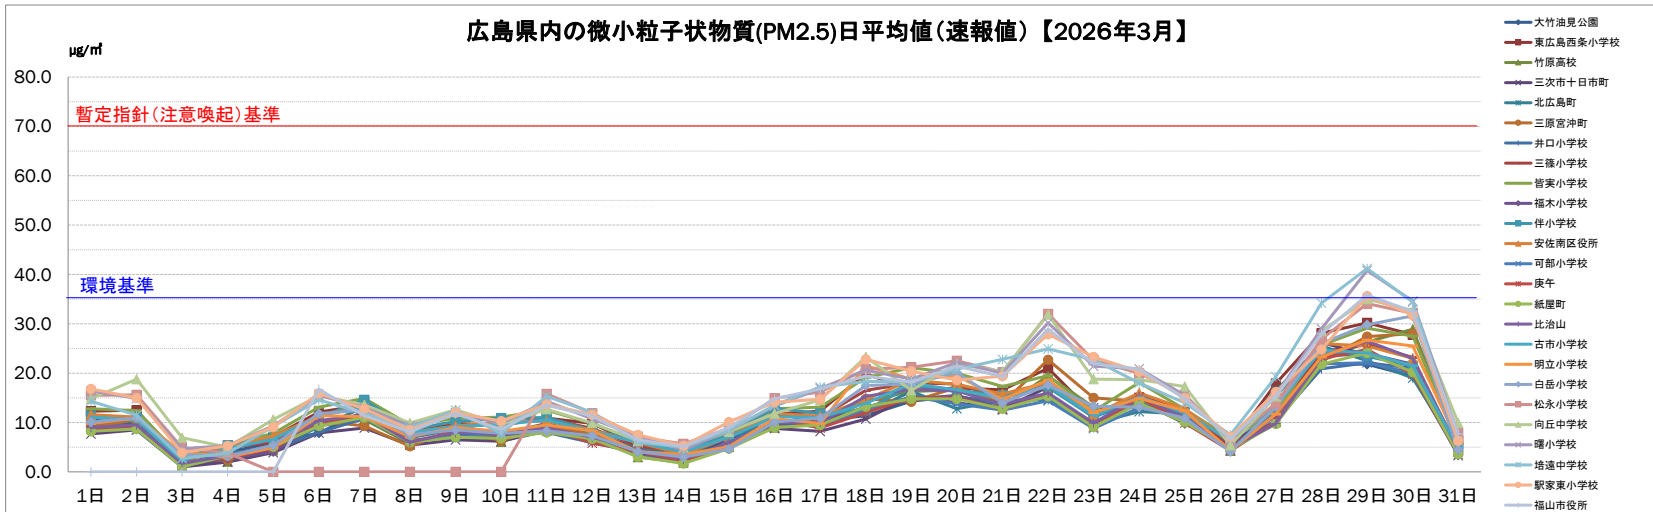

~15.0 15.1~25.0 25.1~35.0 35.1~45.0 45.1~60.0 60.1~70.0 70.1~80.0 80.1~