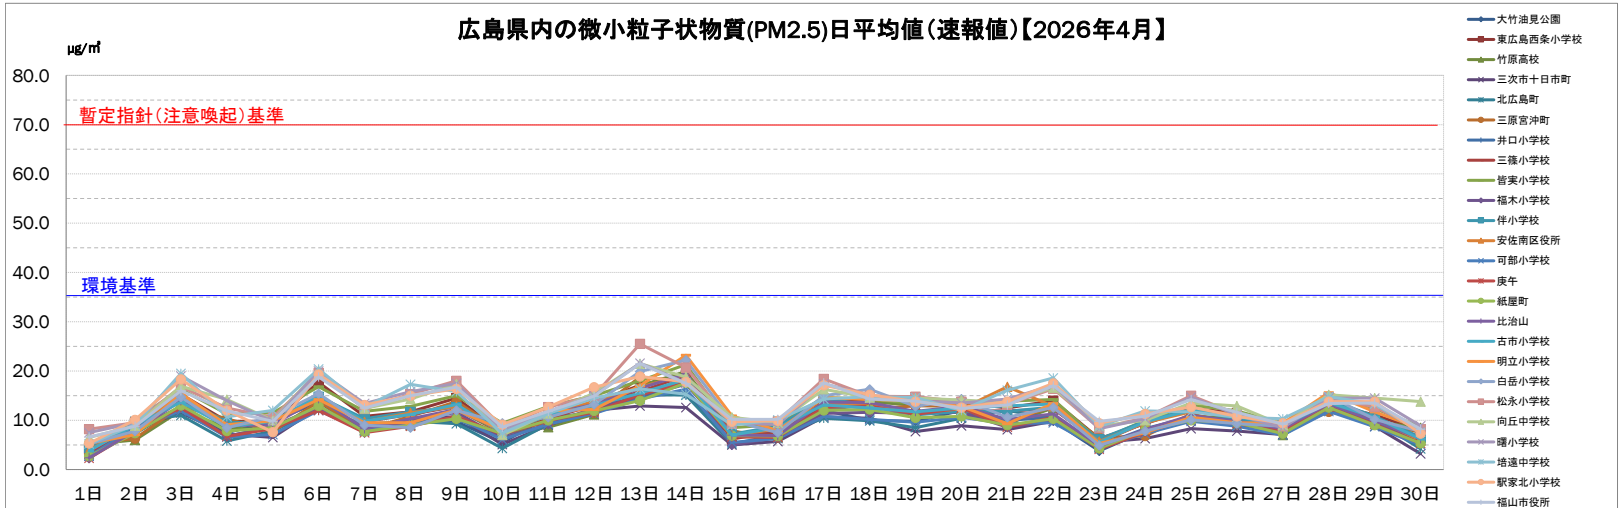

~15.0 15.1~25.0 25.1~35.0 35.1~45.0 45.1~60.0 60.1~70.0 70.1~80.0 80.1~