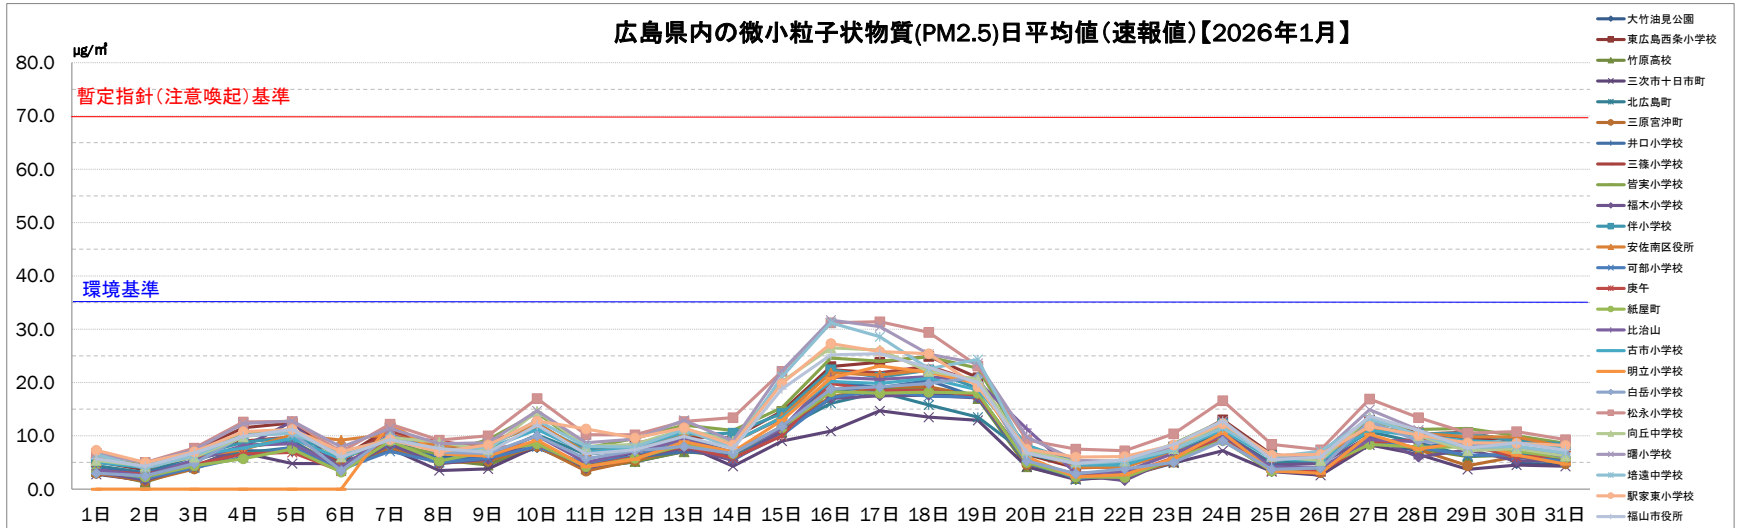

~15.0 15.1~25.0 25.1~35.0 35.1~45.0 45.1~60.0 60.1~70.0 70.1~80.0 80.1~