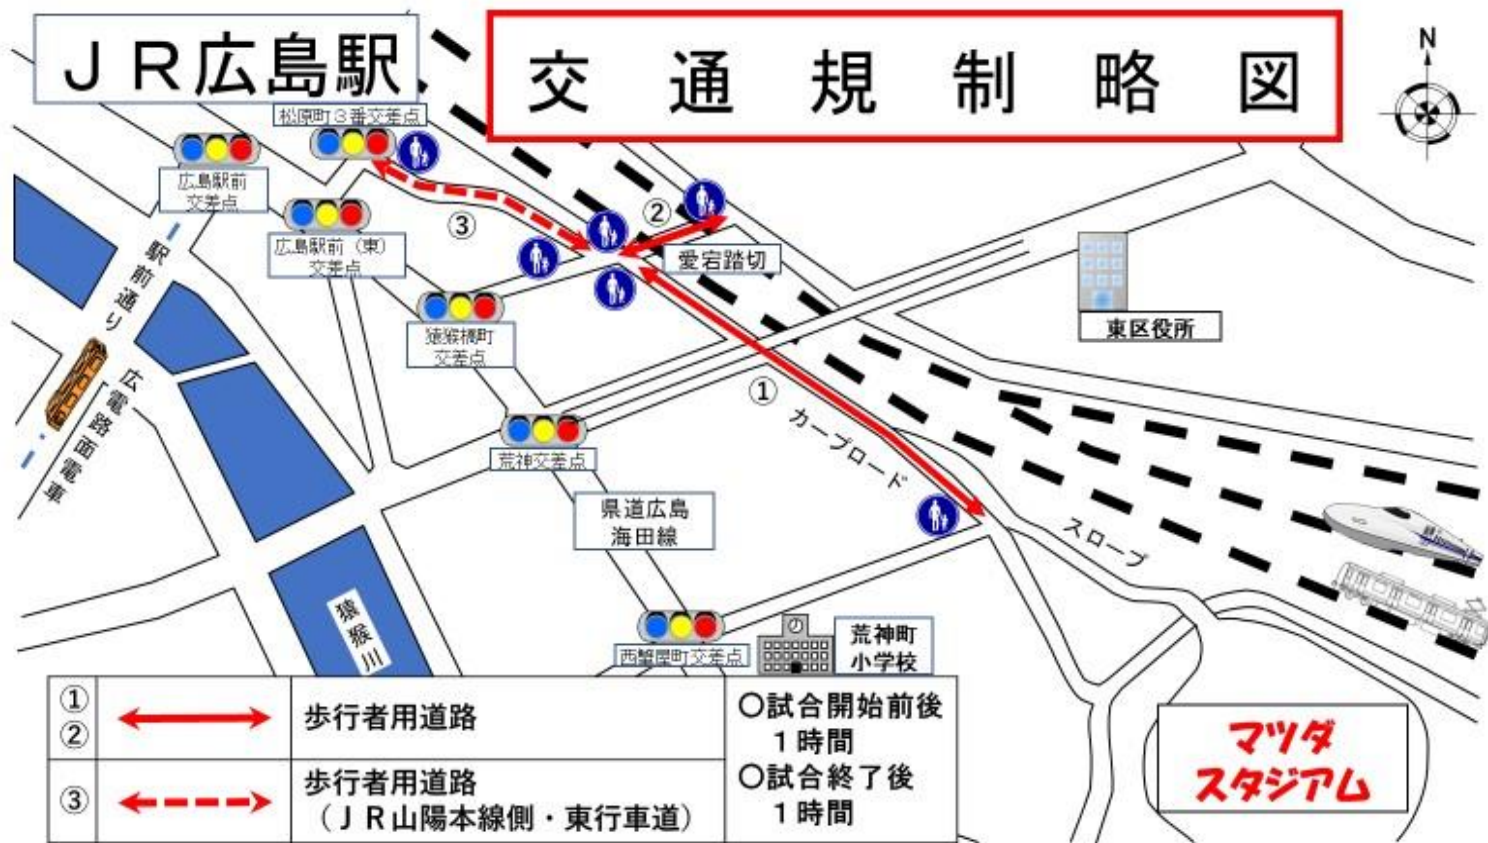

広島カープ 公式戦開催時の交通規制のお知らせ(7月)

実施日	7 日 (火) ~ 9 日 (木)	対 ヤクルト	戦
	14 日 (火) ~ 15 日 (水)	対 DeNA	戦
	17 日 (金) ~ 19 日 (日)	対 阪神	戦
	31 日 (金)	対 中日	戦

※ 現場の状況等により、交通規制区域や規制時間を変更する場合があります。

- 小さいお子様を連れてお出かけの方は、迷子にならないよう注意してください。
- 歩行者用道路では、自転車は押して歩いてください。
- 飲酒運転は犯罪です。絶対にしないでください。
- 現場警察官等の交通整理にご協力をお願いします。